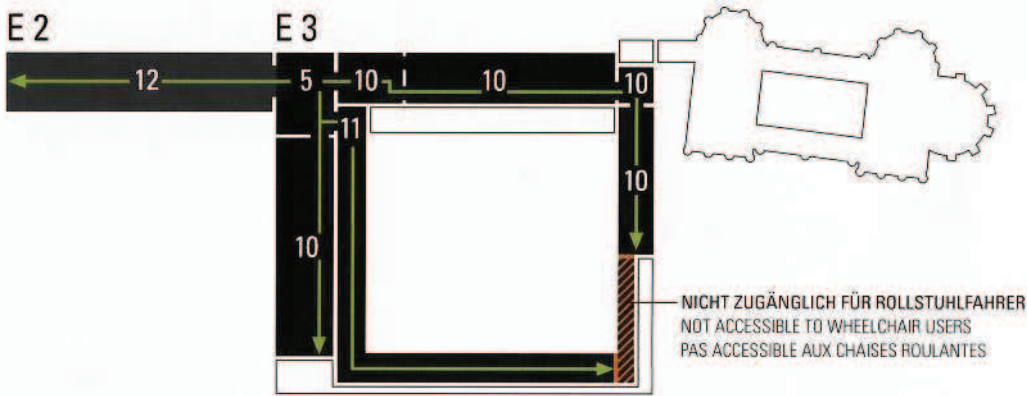

0, EG

- 1 PORTA NIGRA
- 2 TREBETA-SAAL
- 3 TRIER-KINO / FILM ROOM / SALLE DES PROJECTIONS
- 4 TRIER-PORTRÄTS
- 5 LIFT TREPPENHAUS / LIFT STAIRCASE / ASCENSEUR ESCALIER
- 6 GARDEROBE / WARDROBE / VESTIAIRE
- 7 SHOP
- 8 BISTRO
- 9 AUSGANG / EXIT / SORTIE

E 2